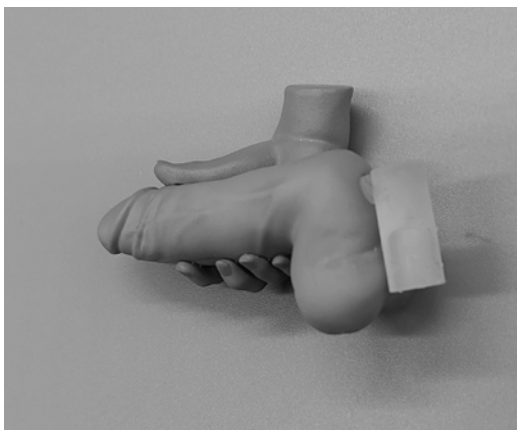

本商品は、一部パーツが後付けとなります。
本説明書をご確認いただきお間違いがないようにお取り付けください。

【ご注意事項】

- 本商品には造形表現上、尖った部分があります。思わぬケガをする場合がありますので、ご注意ください。
- 本商品には繊細な部品が多く、破損しやすくなっています。乱暴に取り扱わないようにご注意ください。
- パーツ取付けの際は、他パーツに擦ると、色移りをする場合がございます。ご注意ください。

【同梱物】 本体、台座を含め7パーツ

- スケールフィギュア 本体
- 台座
- ディルド
- 液体（股）
- 土台（ディルドスタンド用）
- スタンド（ディルドスタンド用）
- 棒（ディルドスタンド用）

※布製台座は、お好みで配置してください。

【取付け方法】

※形を合わせて慎重に差し込んでください。

本商品に関するお問合せ先
QRコードのお問合せフォームまたは、下記メールアドレスまでご連絡ください。
インサイト お問い合わせ窓口 Email: info@ape-insight.jp
※初期不良など不具合もお問合せ窓口までご連絡ください。