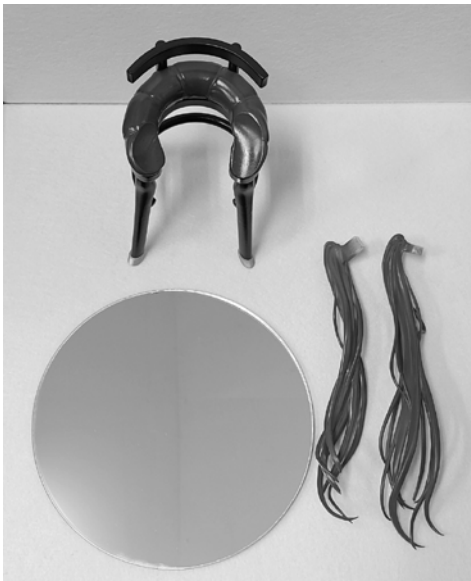

本商品は、一部パーツが後付けとなります。  
本説明書をご確認いただきお間違いがないようにお取り付けください。

【ご注意事項】

- 本商品には造形表現上、尖った部分があります。思わぬケガをする場合がありますので、ご注意ください。
- 本商品には繊細な部品が多く、破損しやすくなっています。乱暴に取り扱わないようにご注意ください。
- パーツ取付けの際は、他パーツに擦ると、色移りをする場合がございます。ご注意ください。

【同梱物】 本体、台座を含め 5 パーツ

- スケールフィギュア 本体
- 台座
- 椅子
- 右ツインテール
- 左ツインテール

【取付け方法】

※形を合わせて慎重に差し込んでください。

椅子の座らせ方：形に合わせてスカーレットを座らせ、背もたれに手を載せます。

完成見本

本商品に関するお問合せ先  
QRコードのお問合せフォームまたは、下記メールアドレスまでご連絡ください。  
インサイト お問い合わせ窓口 Email: info@ape-insight.jp  
※初期不良など不具合もお問合せ窓口までご連絡ください。