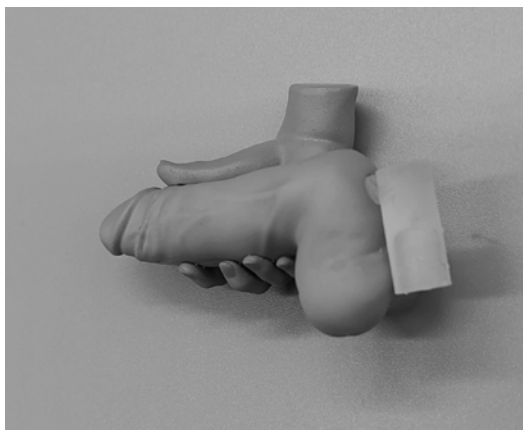

本商品は、一部パーツが後付けとなります。  
本説明書をご確認いただきお間違いがないようにお取り付けください。

【ご注意事項】

- 本商品には造形表現上、尖った部分があります。思わぬケガをする場合がありますので、ご注意ください。
- 本商品には繊細な部品が多く、破損しやすくなっています。乱暴に取り扱わないようにご注意ください。
- パーツ取付けの際は、他パーツに擦ると、色移りをする場合がございます。ご注意ください。

【同梱物】 本体、台座を含め7パーツ

- スケールフィギュア 本体
- 台座
- ディルド
- 液体（股）
- 土台（ディルドスタンド用）
- スタンド（ディルドスタンド用）
- 棒（ディルドスタンド用）

完成見本

【取付け方法】

※形を合わせて慎重に差し込んでください。

本商品に関するお問合せ先  
QRコードのお問合せフォームまたは、下記メールアドレスまでご連絡ください。  
インサイト お問い合わせ窓口 Email: info@ape-insight.jp  
※初期不良など不具合もお問合せ窓口までご連絡ください。