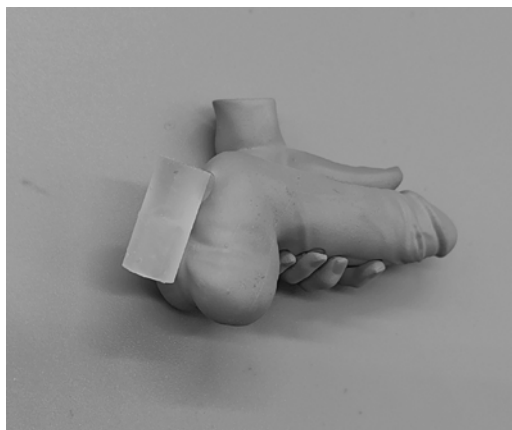

本商品は、一部パーツが後付けとなります。
本説明書をご確認いただきお間違いがないようにお取り付けください。

【ご注意事項】

- 本商品には造形表現上、尖った部分があります。思わぬケガをする場合がありますので、ご注意ください。
- 本商品には繊細な部品が多く、破損しやすくなっています。乱暴に取り扱わないようにご注意ください。
- パーツ取付けの際は、他パーツに擦ると、色移りをする場合がございます。ご注意ください。

【同梱物】 本体、台座を含め7パーツ

- スケールフィギュア 本体
- 台座
- ディルド
- 液体（股）
- 土台（ディルドスタンド用）
- スタンド（ディルドスタンド用）
- 棒（ディルドスタンド用）

【取付け方法】

※形を合わせて慎重に差し込んでください。

本商品に関するお問合せ先
QRコードのお問合せフォームまたは、下記メールアドレスまでご連絡ください。
インサイト お問い合わせ窓口 Email: info@ape-insight.jp
※初期不良など不具合もお問合せ窓口までご連絡ください。