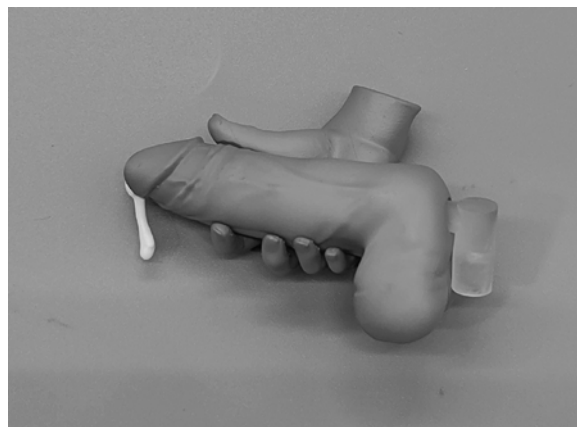

本商品は、一部パーツが後付けとなります。
本説明書をご確認いただきお間違いがないようにお取り付けください。

【ご注意事項】

- 本商品には造形表現上、尖った部分があります。思わぬケガをする場合がありますので、ご注意ください。
- 本商品には繊細な部品が多く、破損しやすくなっています。乱暴に取り扱わないようにご注意ください。
- パーツ取付けの際は、他パーツに擦ると、色移りをする場合がございます。ご注意ください。

【同梱物】 本体、台座を含め 9 パーツ

- スケールフィギュア 本体 ■台座
- うさ耳(左) ■うさ耳(右) ■液体(股)
- ディルド ■台座(ディルド用) ■スタンド(ディルド用)
- 支え棒(ディルド用)

※布製台座は、お好みで配置してください。

【取付け方法】

※形を合わせて慎重に差し込んでください。

本商品に関するお問合せ先
QRコードのお問合せフォームまたは、下記メールアドレスまでご連絡ください。
インサイト お問い合わせ窓口 Email: info@ape-insight.jp
※初期不良など不具合もお問合せ窓口までご連絡ください。