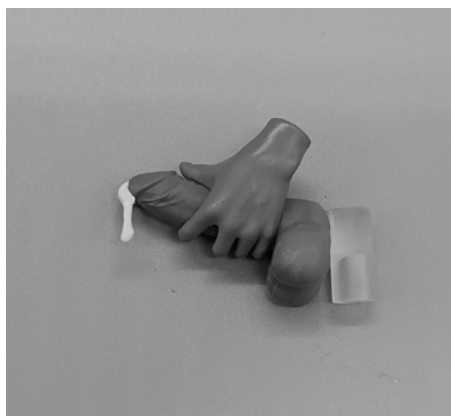

【同梱物】 本体、台座を含め XX パーツ

- スケールフィギュア 本体 ■台座 ■尻尾
- ディルド ■スタンド (ディルド用) ■支柱 (ディルド用)
- 台座 (ディルド用)

※布製台座は、お好みで配置してください。

完成見本

【取付け方法】

※形を合わせて慎重に差し込んでください。

本商品に関するお問合せ先
QRコードのお問合せフォームまたは、下記メールアドレスまでご連絡ください。
インサイト お問い合わせ窓口 Email: info@ape-insight.jp
※初期不良など不具合もお問合せ窓口までご連絡ください。