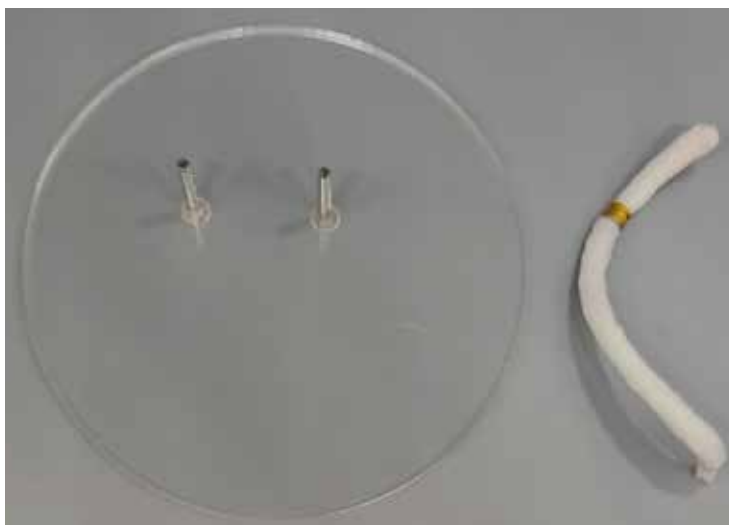

本商品は、一部パーツが後付けとなります。
本説明書をご確認いただきお間違いがないようにお取り付けください。

【ご注意事項】

- 本商品には造形表現上、尖った部分があります。思わぬケガをする場合がありますので、ご注意ください。
- 本商品には繊細な部品が多く、破損しやすくなっています。乱暴に取り扱わないようにご注意ください。
- パーツ取付けの際は、他パーツに擦ると、色移りをする場合がございます。ご注意ください。

【同梱物】 本体、台座を含め 3 パーツ

■スケールフィギュア 本体 ■台座 ■尻尾

※布製台座は、お好みで配置してください。

【取付け方法】

※形を合わせて慎重に差し込んでください。

本商品に関するお問合せ先
QRコードのお問合せフォームまたは、下記メールアドレスまでご連絡ください。
インサイト お問い合わせ窓口 Email: info@ape-insight.jp
※初期不良など不具合もお問合せ窓口までご連絡ください。