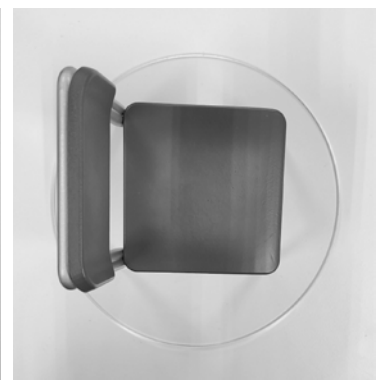

【同梱物】 本体、台座を含め 3 パーツ

- スケールフィギュア 本体
- 台座
- イス

完成見本

【取付け方法】

※形を合わせて組み付けてください。

本商品に関するお問合せ先
QRコードのお問合せフォームまたは、下記メールアドレスまでご連絡ください。
インサイト お問い合わせ窓口 Email: info@ape-insight.jp
※初期不良など不具合もお問合せ窓口までご連絡ください。