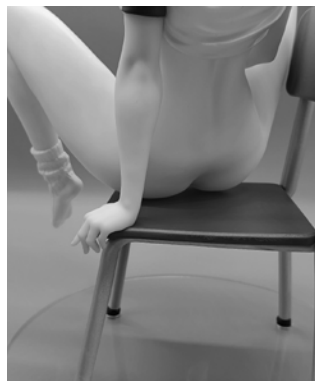

【同梱物】 本体、台座を含め 3 パーツ

- スケールフィギュア 本体
- 台座
- イス

完成見本

【取付け方法】

※形を合わせて組み付けてください。

本商品に関するお問合せ先
QRコードのお問合せフォームまたは、下記メールアドレスまでご連絡ください。
インサイト お問い合わせ窓口 Email: info@ape-insight.jp
※初期不良など不具合もお問合せ窓口までご連絡ください。