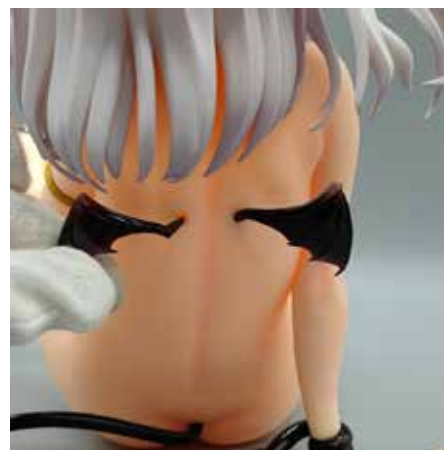

【取付け方法】

※形を合わせて慎重に差し込んでください。

本商品に関するお問合せ先
QRコードのお問合せフォームまたは、下記メールアドレスまでご連絡ください。
インサイト お問い合わせ窓口 Email: info@ape-insight.jp
※初期不良など不具合もお問合せ窓口までご連絡ください。