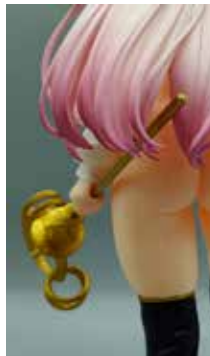

【同梱物】 本体、台座を含め 5 パーツ

■スケールフィギュア 本体 ■台座 ■杖 ■右翼 ■左翼

【取付け方法】

※形を合わせて慎重に差し込んでください。

完成見本

本商品に関するお問合せ先
QRコードのお問合せフォームまたは、下記メールアドレスまでご連絡ください。
インサイト お問い合わせ窓口 Email: info@ape-insight.jp
※初期不良など不具合もお問合せ窓口までご連絡ください。