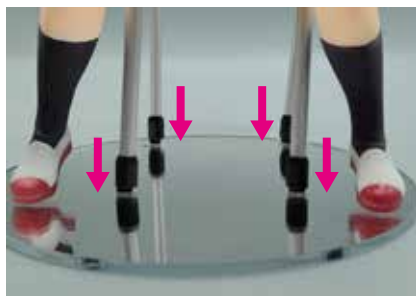

【同梱物】 本体、台座を含め 3 パーツ

- スケールフィギュア 本体
- 台座
- 尻尾

【取付け方法】

※形を合わせて慎重に差し込んでください。

ダンボールの保護を
取り外してください

↑ 奥側

↓ 手前側

本商品に関するお問合せ先
QRコードのお問合せフォームまたは、下記メールアドレスまでご連絡ください。
インサイト お問い合わせ窓口 Email: info@ape-insight.jp
※初期不良など不具合もお問合せ窓口までご連絡ください。