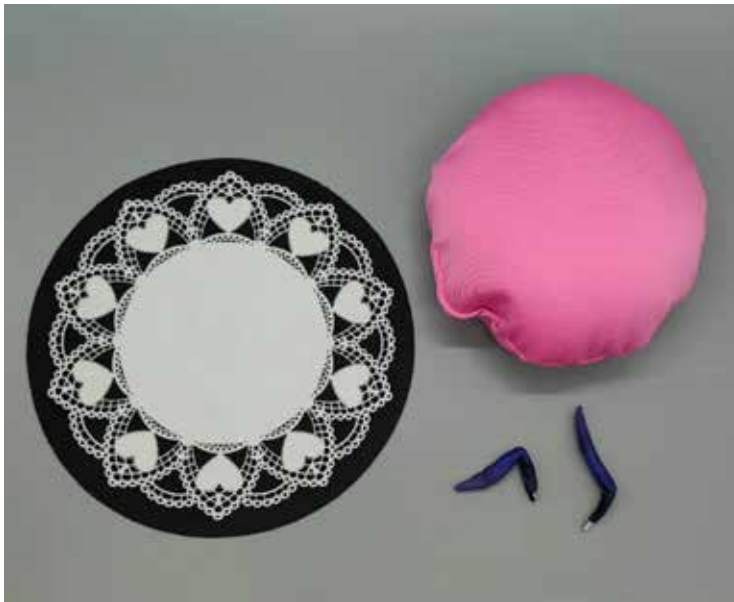

本商品は、一部パーツが後付けとなります。
本説明書をご確認いただきお間違いがないようにお取り付けください。

【ご注意事項】

- 本商品には造形表現上、尖った部分があります。思わぬケガをする場合がありますので、ご注意ください。
- 本商品には繊細な部品が多く、破損しやすくなっています。乱暴に取り扱わないようにご注意ください。
- パーツ取付けの際は、他パーツに擦ると、色移りをする場合がございます。ご注意ください。

【同梱物】 本体、台座を含め 5 パーツ

- スケールフィギュア 本体
- 台座
- 布クッション
- うさ耳(右)
- うさ耳(左)

※布製台座は、お好みで配置してください。

完成見本

【取付け方法】

※形を合わせて慎重に差し込んでください。

本商品に関するお問合せ先
QRコードのお問合せフォームまたは、下記メールアドレスまでご連絡ください。
インサイト お問い合わせ窓口 Email: info@ape-insight.jp
※初期不良など不具合もお問合せ窓口までご連絡ください。