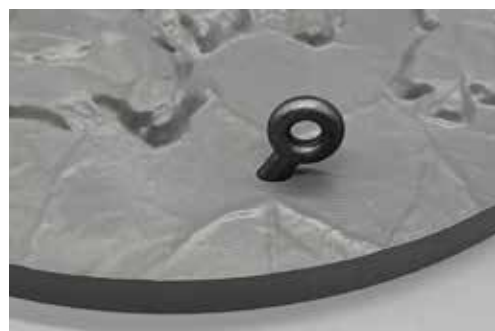

【同梱物】台座を含め 11 パーツ

- 胴体 ■台座 ■前髪 ■頭部
- 左耳 ■右耳 ■右手 ■尾
- 尾びれ ■鎖 ■アンカー

完成見本

【取付け方法】

※形を合わせて慎重に
差し込んでください。

本商品に関するお問い合わせ先
QRコードまたは、下記 URL からお問い合わせフォームにてご連絡ください。
<https://fots.shop-pro.jp/customer/inquiries/new>
※初期不良など不具合もお問い合わせ窓口までご連絡ください。