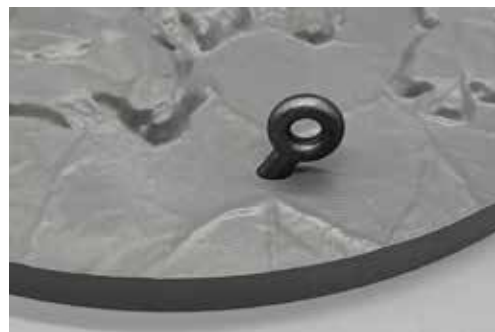

【同梱物】台座を含め 11 パーツ

- 胴体 ■台座 ■前髪 ■頭部
- 左耳 ■右耳 ■右手 ■尾
- 尾びれ ■鎖 ■アンカー

完成見本

【取付け方法】

※形を合わせて慎重に差し込んでください。

本商品に関するお問合せ先
QRコードのお問合せフォームまたは、下記メールアドレスまでご連絡ください。
インサイト お問い合わせ窓口 Email: info@ape-insight.jp
※初期不良など不具合もお問合せ窓口までご連絡ください。