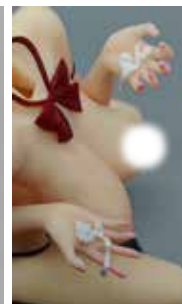

**【同梱物】** 台座を含め 14 パーツ

- からだ ■台座 ■前髪 ■頭部 ■左ツインテ ■右ツインテ
- 左手 ■右手 ■左手液体 ■右手液体 ■コンドーム (4 種)

完成見本

**【取付け方法】**

※形を合わせて慎重に差し込んでください。

本商品に関するお問合せ先  
QRコードのお問合せフォームまたは、下記メールアドレスまでご連絡ください。  
インサイト お問い合わせ窓口 Email: info@ape-insight.jp  
※初期不良など不具合もお問合せ窓口までご連絡ください。