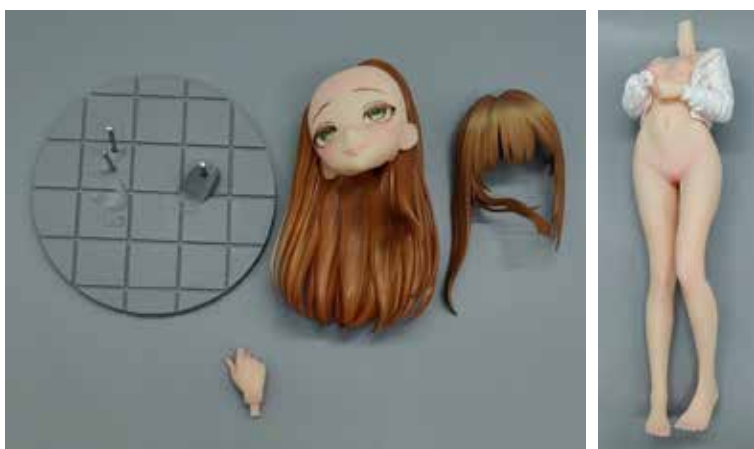

本商品は、一部パーツが後付けとなります。
本説明書をご確認いただきお間違いがないようにお取り付けください。

【ご注意事項】

- 本商品には造形表現上、尖った部分があります。思わぬケガをする場合がありますので、ご注意ください。
- 本商品には繊細な部品が多く、破損しやすくなっています。乱暴に取り扱わないようにご注意ください。
- パーツ取付けの際は、他パーツに擦ると、色移りをする場合がございます。ご注意ください。

【同梱物】台座を含め 5 パーツ

■からだ ■台座 ■前髪 ■頭部 ■右手

完成見本

【取付け方法】

※形を合わせて慎重に差し込んでください。

本商品に関するお問合せ先
QRコードのお問合せフォームまたは、下記メールアドレスまでご連絡ください。
インサイト お問い合わせ窓口 Email: info@ape-insight.jp
※初期不良など不具合もお問合せ窓口までご連絡ください。