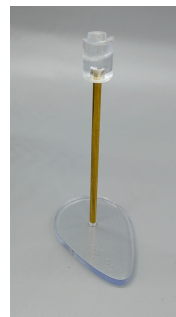

【同梱物】台座を含め 14 パーツ

- からだ ■台座 ■前髪 ■後ろ髪 ■顔 (2 種類)
- 左イヤリング ■右イヤリング ■王冠
- 杖の (柄、先端) ■マント ■マント支柱 (棒、土台)

完成見本

【取付け方法】

※形を合わせて慎重に差し込んでください。

1. マントをからだのボス穴に取り付けてください
2. 杖の棒を左手の下から差し込んで持たせてから、台座にからだを取り付けてください。

前髪とイヤリングを取り外してから  
お好みで顔を差し替えてください  
(顔はマグネット仕様)