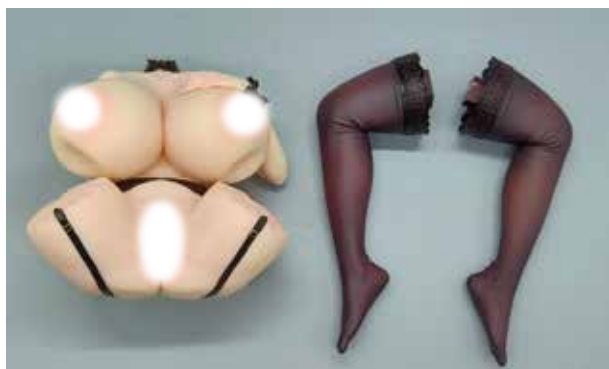

【同梱物】台座を含め12パーツ

- からだ ■台座 ■頭部 ■左ツインテ ■右ツインテ
- 左リボン ■右リボン ■首リボン ■右手
- 左足 ■右足 ■液体パーツ

※布製台座は、お好みで配置してください。

完成見本

【取付け方法】

※形を合わせて慎重に差し込んでください。

5. 左右ツインテにリボンを差し込んでから、頭部にツインテを取り付けてください。

本商品に関するお問合せ先
QRコードのお問合せフォームまたは、下記メールアドレスまでご連絡ください。
インサイト お問い合わせ窓口 Email: info@ape-insight.jp
※初期不良など不具合もお問合せ窓口までご連絡ください。